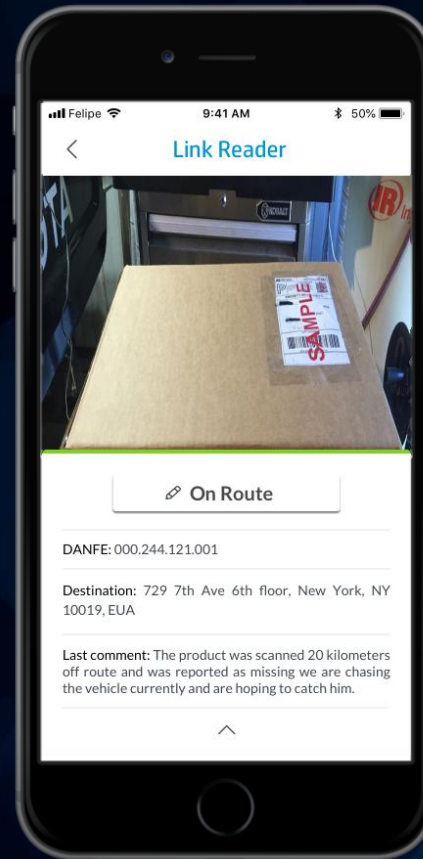

Days	Count
> 15 DAYS	0
1 - 15 DAYS	0
0 DAYS	5
< 0 DAYS	6
OTHERS	0

© 2011 Hewlett-Packard Development Company, L.P.

Aplicativo de Rastreabilidade – Interface

Aplicativo de Rastreabilidade – Painel de Controle